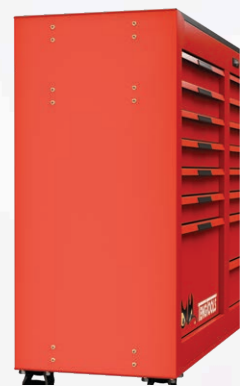

IZVEIDOJIET SAVU

UNIKĀLO INSTRUMENTU KOMPLEKTU

Izmantojiet visu TengTools PRO35™ sistēmas potenciālu, piepildot to ar mūsu instrumentu moduļiem. Katra atvilkne ir pielāgota TengTools FOAM & TT komplektiem, drošai instrumentu glabāšanai un darbam. Izmantojot mūsu kontroles sistēmu, aizmirstiet par dūsmām, ko rada pazaudēti vai nesakārtoti instrumenti. Tā vietā izbaudiet sistēmas piedāvāto kārtību, piekļuvi un darba efektivitāti.

ELASTĪGA AKSESUĀRU PIEVENOŠANA

Uzlabojiet savu darba vietu ar sānos montējamiem aksesuāriem, kas ir piemēroti jebkuram skapim. Paplašiniet savas iespējas vienkāršā veidā.

Ir pieejams pilns aksesuāru klāsts